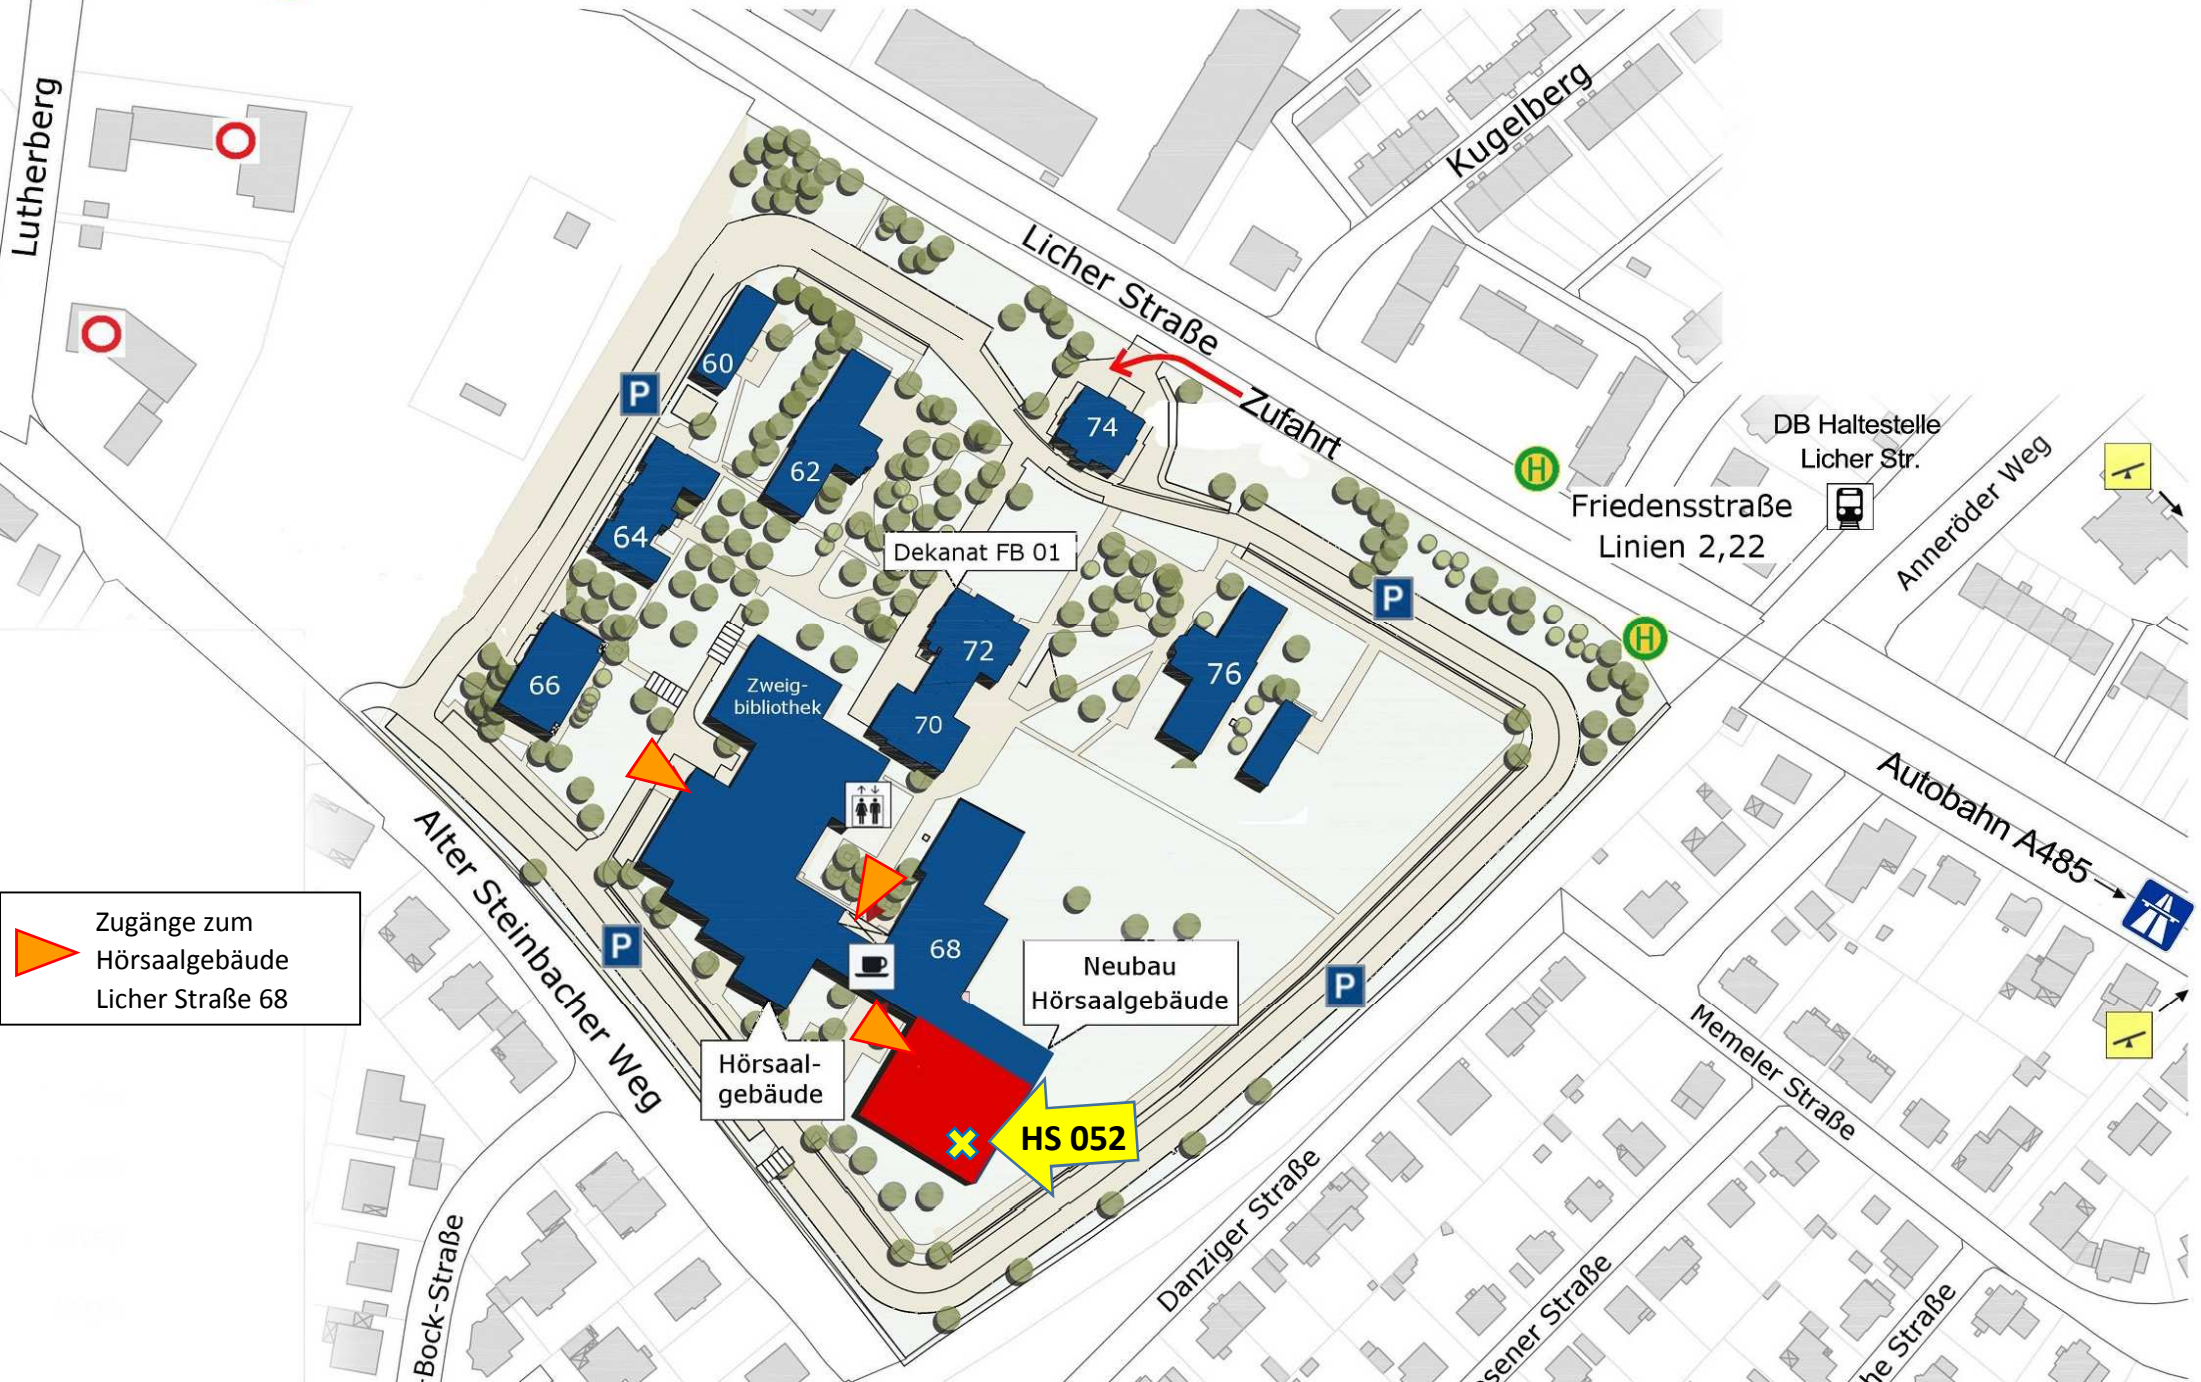

Lutherberg  
Linien 2,22

# Rechts- und Wirtschaftswissenschaften

Zugänge zum  
Hörsaalgebäude  
Licher Straße 68

HS 052

Neubau  
Hörsaalgebäude

Hörsaal-  
gebäude

Zweig-  
bibliothek

Dekanat FB 01

DB Haltestelle  
Licher Str.

Friedensstraße  
Linien 2,22

Autobahn A485

Lutherberg

Kugelberg

Licher Straße

Zufahrt

Alter Steinbacher Weg

Danziger Straße

Memeler Straße

Bock-Straße

esener Straße

he Straße